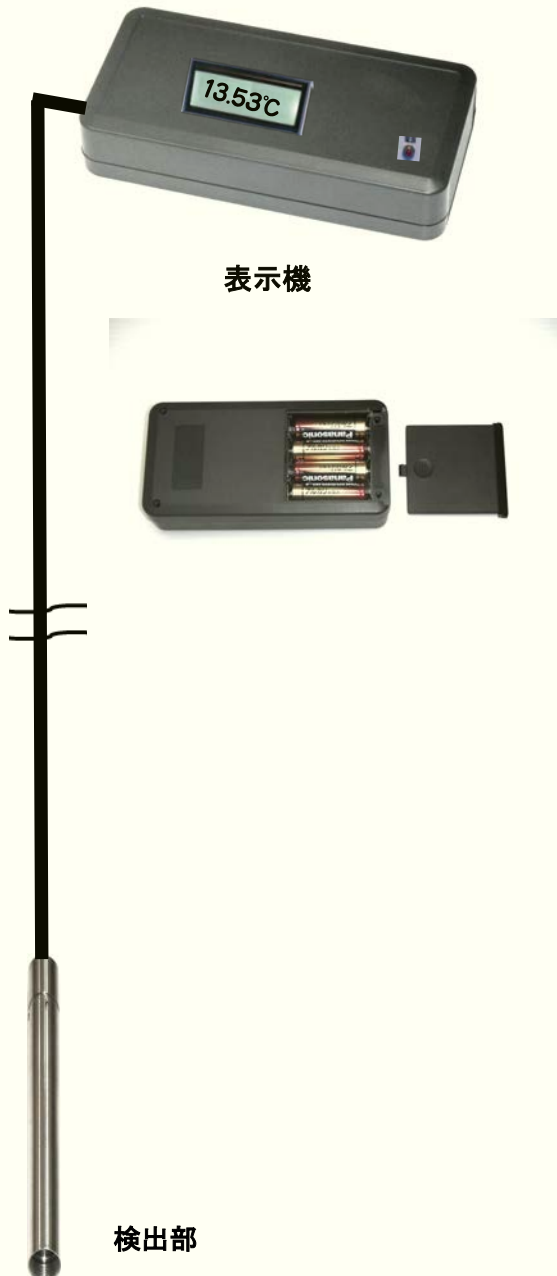

# 投げ込み式水温計 KT-303 型

河川・ダム・水槽等において水温を高精度で測定表示します。

- 検出部を測定水中に投入することにより水温をデジタル表示します。
- 補助ロープ等を使用せずにケーブルにより直接懸垂できます。
- 国産メーカーの水温計ですので、故障・修理対応を迅速に行うことができます。

性能	
測定レンジ	-5~40°C(出荷前の水温試験による)
精度	±0.1°C(出荷前の水温試験による)
分解能	0.01°C
温度補償範囲	-5~55°C(出荷前の水温試験による)
使用温度範囲	-5~60°C
耐ノイズ特性	IEC-61000-4-4 に準拠した試験において 1.0KV レベル以上
表示機	
表示	液晶表示、〇〇. 〇〇°C、文字高さ…5mm
使用条件	温度…0~50°C / 周囲湿度 20~80%(ただし結露しないこと)
電源	単3乾電池×4個
電池寿命	断続使用で半年以上
寸法・質量	約80mm(H)×約150mm(W)×約30mm(D) 約345g(乾電池装着時)
ケーブル	
外径・色	約φ8mm、黒、長さ…ご指定
構造	芯線(6芯)、補強材(ケブラー)、シールド、ポリウレタン被覆
使用温度範囲	-10~80°C
耐水深	常用700m(耐圧:20MPa)
質量	0.125kg/m (水中浮力約0.047kg/m)
吊り下げ荷重	39.3N(40kgf) (切断強度:80kgf以上)
検出部	
寸法	Φ10×20mm
質量	約0.1kg
ケース材質	SUS304&樹脂